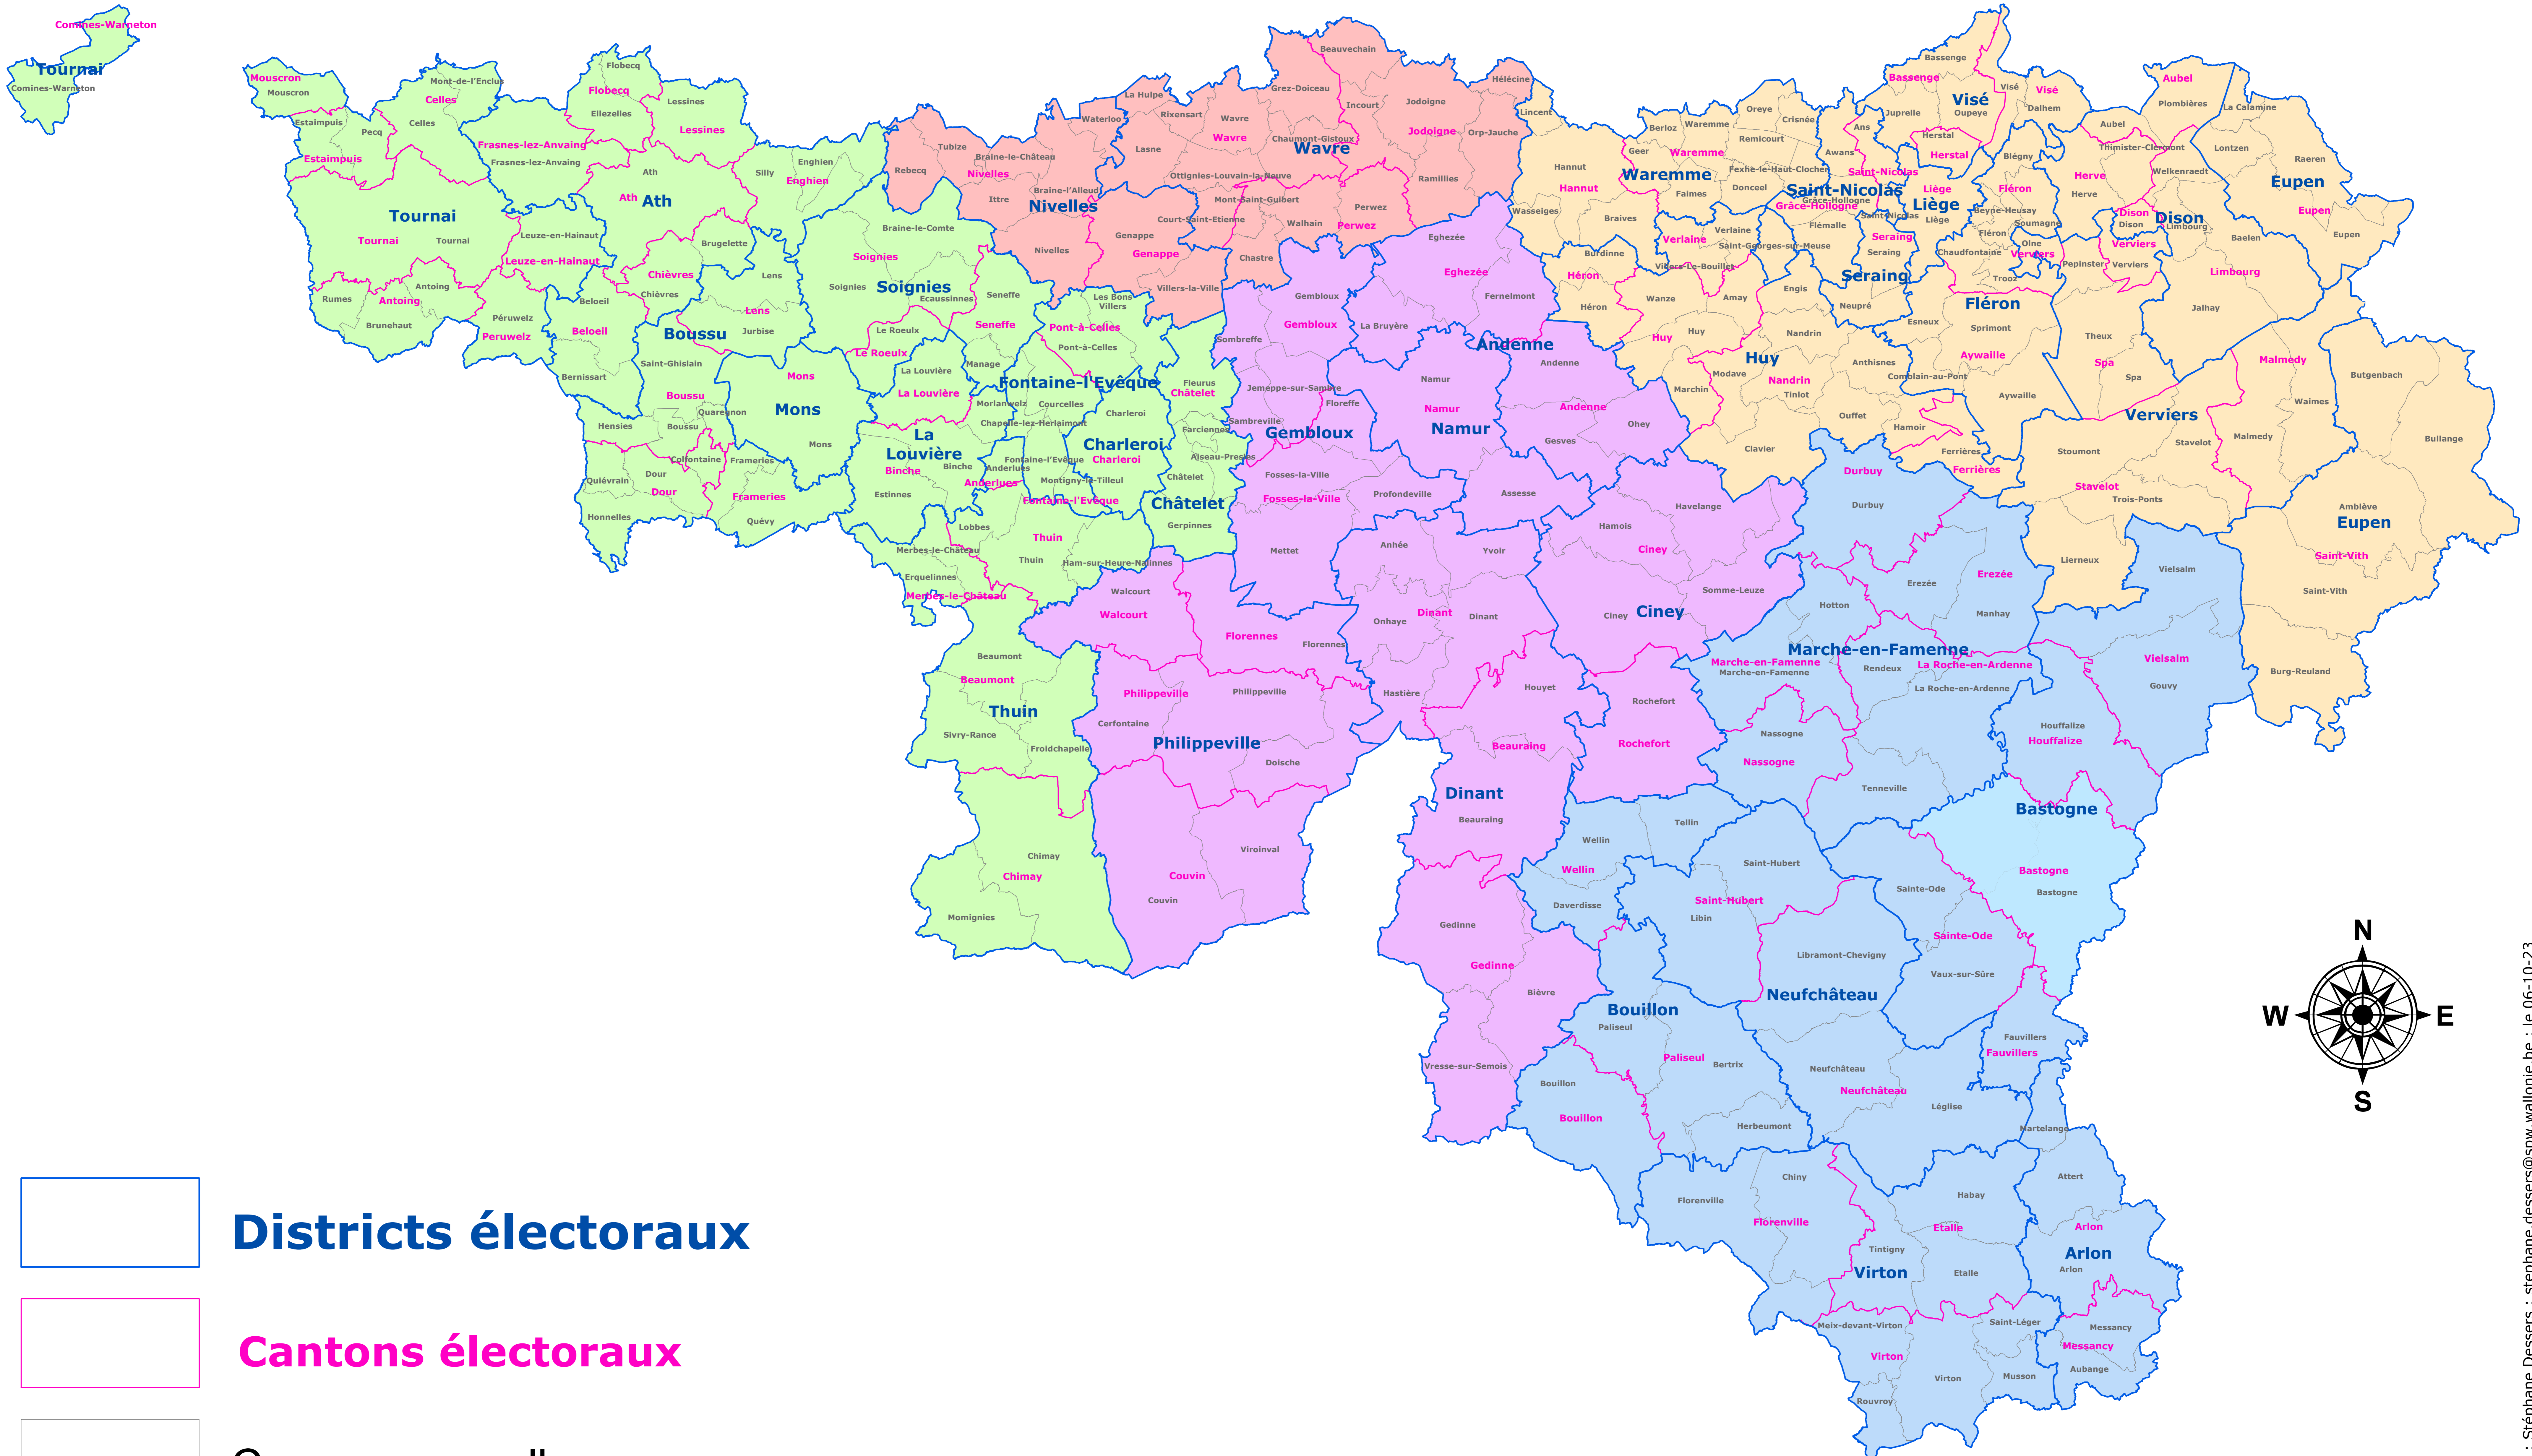

Districts et cantons électoraux de Wallonie

Districts électoraux

Cantons électoraux

Communes wallones

Cette carte intègre la nouvelle circonscription de Bastogne dans le cadre de la fusion de Bertogne et Bastogne